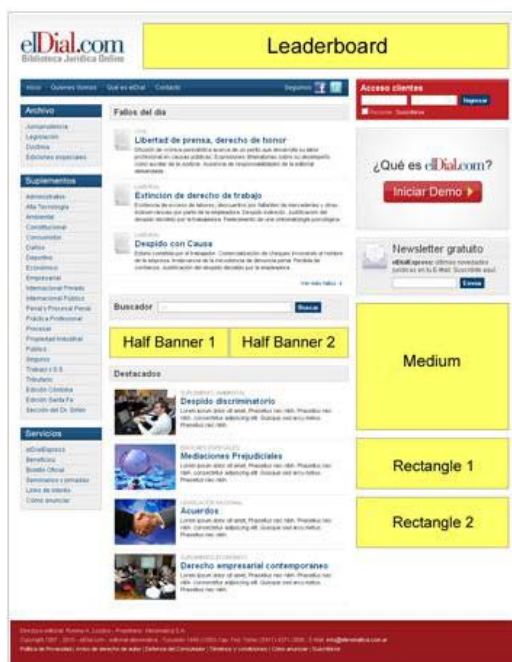

Web elDial.com (www.eldial.com)

Tipo de banner	Especificaciones	Creatividad en Flash
Leaderboard	Medidas: 719px x 90px Formatos: GIF / Flash Peso Máximo: 40kb Borde: 1 pixel (obligatorio)	Versión del Flash: 7 o inferior Acepta Audio: No
Medium Rectangle	Medidas: 300px x 250px Formatos: GIF / Flash Peso Máximo: 40kb Borde: 1 pixel (obligatorio)	Versión del Flash: 7 o inferior Acepta Audio: No
Rectangle 1	Medidas: 300px x 100px Formatos: GIF / Flash Peso Máximo: 40kb Borde: 1 pixel (obligatorio)	Versión del Flash: 7 o inferior Acepta Audio: No
Rectangle 2	Medidas: 300px x 100px Formatos: GIF / Flash Peso Máximo: 40kb Borde: 1 pixel (obligatorio)	Versión del Flash: 7 o inferior Acepta Audio: No
Half Banner 1	Medidas: 234px x 60px Formatos: GIF / Flash Peso Máximo: 30kb Borde: 1 pixel (obligatorio)	Versión del Flash: 7 o inferior Acepta Audio: No
Half Banner 2	Medidas: 234px x 60px Formatos: GIF / Flash Peso Máximo: 30kb Borde: 1 pixel (obligatorio)	Versión del Flash: 7 o inferior Acepta Audio: No

Newsletter eDial.com Express

Tipo de banner	Especificaciones	Creatividad en flash/gif animado
Banner Superior	Medidas: 470px x 70px Formatos: JPEG Peso Máximo: 25k Borde: 1 pixel	-No permitido
Laterales 1	Medidas: 130px x 200px Formatos: JPEG Peso Máximo: 20k Borde: 1 pixel	-No permitido
Laterales 2	Medidas: 130px x 200px Formatos: JPEG Peso Máximo: 20k Borde: 1 pixel	-No permitido
Laterales 3	Medidas: 130px x 200px Formatos: JPEG Peso Máximo: 20k Borde: 1 pixel	-No permitido